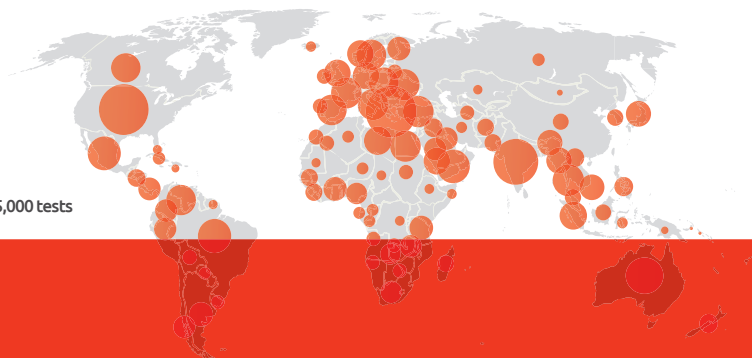

Εμπειρία & Καινοτομία

Έχοντας αποκτήσει τα πνευματικά δικαιώματα και το περιεχόμενο των πιστοποιήσεων αγγλικής γλώσσας του City & Guilds, η LanguageCert εξελίσσει τις πιστοποιήσεις εξασφαλίζοντας ότι βρίσκονται σταθερά στο υψηλότερο επίπεδο ποιότητας. Αναγνωρίζοντας την αυξανόμενη ανάγκη των νεαρών μαθητών να εξοικειωθούν με τις διαδικασίες αξιολόγησης ενώ συμμετέχουν σε εξετάσεις χωρίς άγχος, η LanguageCert ανέπτυξε τις πιστοποιήσεις LYL.

Η LanguageCert είναι φορέας πιστοποίησης του ομίλου PeopleCert, ενός παγκόσμιου ηγέτη στον τομέα των εξετάσεων και πιστοποιήσεων προσώπων, και συνδέει την εμπειρία και παράδοση στις πιστοποιήσεις αγγλικής γλώσσας με την προηγμένη τεχνολογία εξετάσεων και αξιολόγησης.

Representing 5,000 tests

Γιατί να επιλέξετε τις πιστοποιήσεις LanguageCert Young Learners ESOL;

Language
Cert

Δομή

- **Θεματολογία ιδανική για παιδιά**
  Ευχάριστα, κατάλληλα για την ηλικία θέματα και οικείες καταστάσεις, προσαρμοσμένα στα ενδιαφέροντα των μικρών μαθητών
  π.χ. οικογένεια, φίλοι, σχολείο, κατοικίδια, χόμπι, ιδιαίτερα γεγονότα, κλπ.
- **Διασκεδαστικοί τύποι ασκήσεων**
  Έγχρωμες εικονογραφίες, παιχνίδια ρόλων/ αναπαραστάσεις, αφηγήσεις ιστοριών και σύντομες συζητήσεις για την αξιολόγηση γλωσσικών ικανοτήτων

Ευελιξία

- Ξεχωριστή **Γραπτή** και **Προφορική** εξέταση: οι υποψήφιοι μπορούν να δώσουν τις εξετάσεις και να πάρουν τα πιστοποιητικά τους ταυτόχρονα ή σε διαφορετικές εξεταστικές περιόδους
- Συχνές εξετάσεις σε Εγκεκριμένα Εξεταστικά Κέντρα

Αποτελέσματα

- Γρήγορη έκδοση αποτελεσμάτων και πιστοποιητικών σε έντυπη και ηλεκτρονική μορφή
- **3 επίπεδα επίδοσης**
  - Amazing Work
  - Well Done
  - Almost There

Τα πρώτα δύο επίπεδα οδηγούν στην απόκτηση πιστοποιητικού

- **Statements of result**
  Αναφορά των αποτελεσμάτων αποδίδεται σε όλους τους υποψηφίους, ανεξαρτήτως επίδοσης